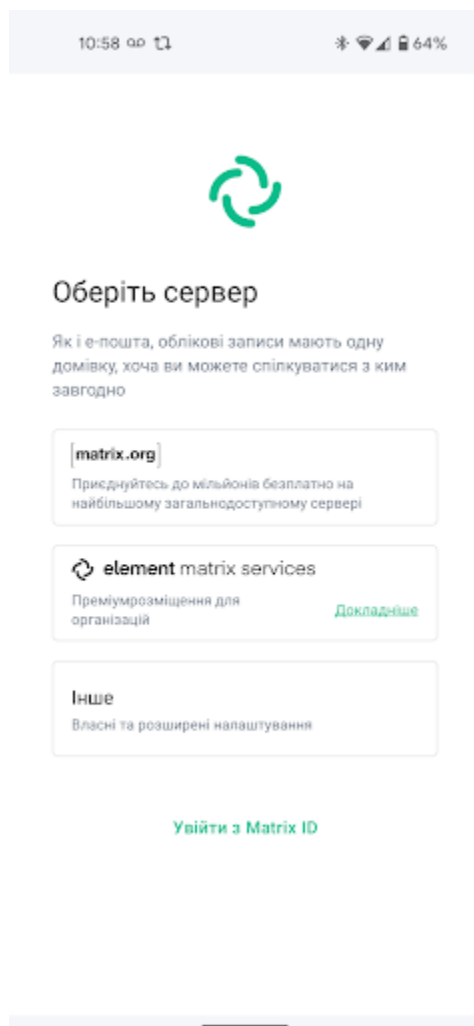

[matrix]

Element.io/Matrix (App)

До уваги Рівняни!

Підключайтесь до зашифрованого чат-серверу (Matrix), розташованому у Рівне. Працює в локальній мережі вашого провайдера. Ви зможете в ній обмінюватися повідомленнями з близькими та друзями, у випадку, якщо інтернет зникне.

Завантажте додаток (app) для смартфона: <https://element.io/get-started#download>

Відкрийте додаток. Вас попросить обрати сервер. Знайдіть нижче – “Інше”. Натисніть.

У поле “Інше” введіть наступну назву домашнього сервера:
`https://matrix.rivne.dcomm.net.ua`