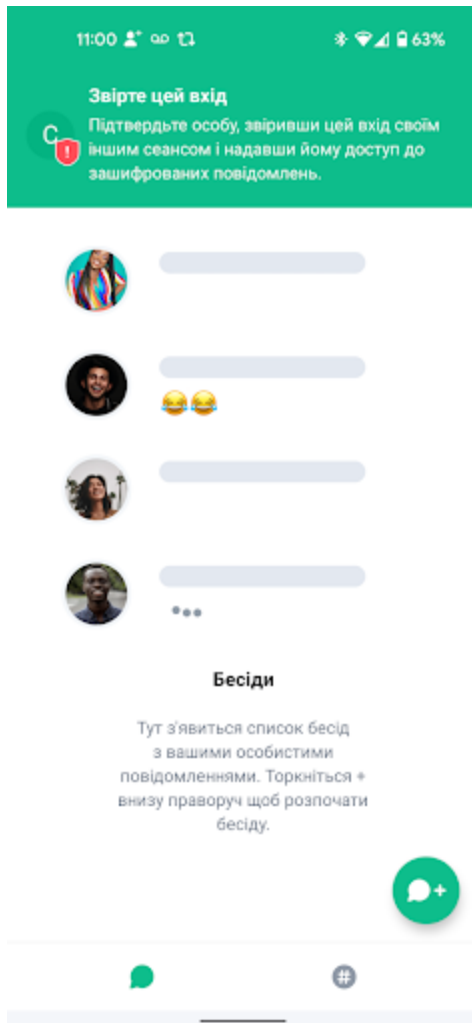

[matrix]

Element.io/Matrix (App)

До уваги Рівняни!

Підключайтесь до зашифрованого чат-серверу (Matrix), розташованому у Рівне. Працює в локальній мережі вашого провайдера. Ви зможете в ній обмінюватися повідомленнями з близькими та друзями, у випадку, якщо інтернет зникне.

Завантажте додаток (app) для смартфона: <https://element.io/get-started#download>

Відкрийте додаток. Вас попросить обрати сервер. Знайдіть нижче – “Інше”. Натисніть.

У поле “Інше” введіть наступну назву домашнього сервера:
`https://matrix.rivne.dcomm.net.ua`

Інше

Під'єднатися до власного сервера

Адреса

[Очистити історію](#)

Введіть адресу сервера, який ви хочете використовувати

[Продовжити](#)

Натисніть “продовжити”. Вам запропонує створити обліковий запис.

Як розпочати користуватися:

- Створіть обліковий запис

- Створіть/приєднайтесь до публічної кімнати

- Створіть власну приватну кімнату та відправте посилання друзям

Як це працює:

- усі особисті та групові чати наскрізно зашифровані
- користувачі створюють приватні кімнати та обмінюються своїми ID
- мережа локалізована у Рівне, ніхто ззовні не зможе нею користуватися